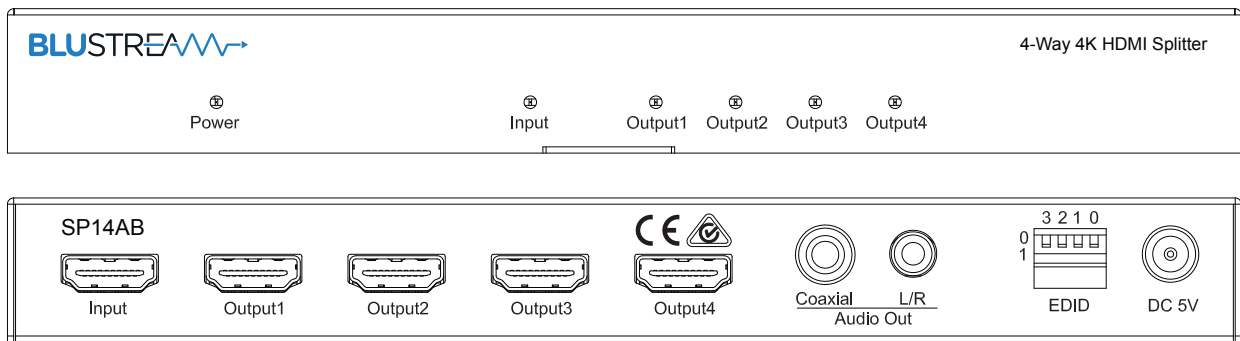

# SP14AB

4路带音频解嵌及 EDID 管理的 4K HDMI 分配器

## 描述

我们的 SP14AB 4K HDMI 分配器可将单路 HDMI 信号源同时分配到4个输出。该设备可传输高达 4K (含)的各种分辨率的 HDMI 信号。该4路分配器同时具有音频解嵌和 EDID 管理等增强特性。